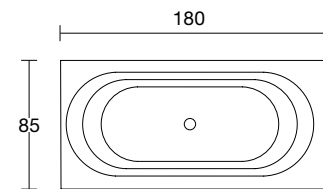

art. OASI74MS

VERSIONE SX-Left version-Version links-
Version gauche-Version izquierda-Левосторонний вариант

- Vasca decentrata in basso
- Off-center bathtub in depth
- Exzentrische Wanne nach Vorne
- Baignoire asymétrique décentrée vers l'avant
- Bañera descentrada en profundidad
- Ванна со смещением чаши вперед