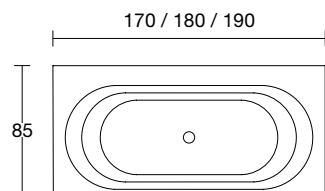

art. OASI73F - art. OASI74FC - art. OASI75FC

- Vasca decentrata sx o dx e in basso
- Off-center bathtub in depth and LH or RH
- Exzentrische Wanne links oder rechts und nach Vorne
- Baignoire asymétrique droite ou gauche décentrée vers l'avant
- Bañera descentrada en profundidad izquierda o derecha
- Ванна со смещением чаши вперед и установкой в левый или правый угол