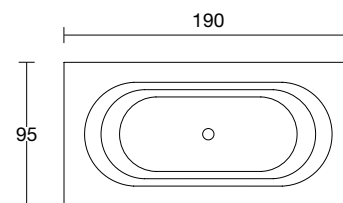

art. OASI78MC

Vasca decentrata sx o dx - Off-center bathtub LH or RH - Exzentrische Wanne links oder rechts - Baignoire asymétrique droite ou gauche - Bañera descentrada izquierda o derecha - Ванна для установки в левый или правый угол