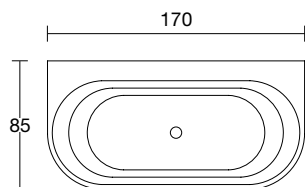

H	P	L	ART.
55	75	170	OASI60

85	170	OASI63
----	-----	--------

95	170	OASI66
----	-----	--------

75 CM

Vasca centrale - Centered bathtub - Mittige Wanne - Baignoire centrale - Bañera centrada - Ванна для установки по центру стены

art. OASI60

85 CM

Vasca decentrata in basso - Off-center bathtub in depth - Exzentrische Wanne nach Vorne - Baignoire asymétrique décentrée vers l'avant - Bañera descentrada en profundidad - Ванна со смещением чаши вперед