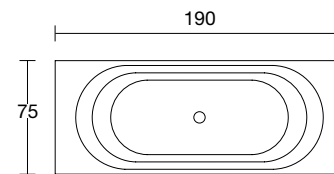

art. OASI72C

Vasca decentrata sx o dx - Off-center bathtub LH or RH - Exzentrische Wanne links oder rechts - Baignoire asymétrique droite ou gauche - Bañera descentrada izquierda o derecha - Ванна для установки в левый или правый угол