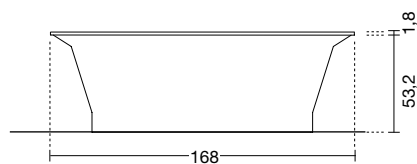

Freestanding - Freestanding - Freistehend - Pause libre
Freestanding - Отдельно стоящая