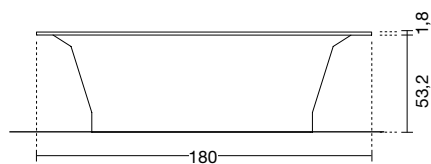

Freestanding - Freestanding - Freistehend - Pause libre
Freestanding - Отдельно стоящая