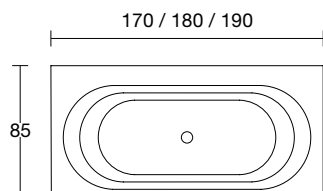

art. OASI33F - art. OASI34FC - art. OASI35FC

- Vasca decentrata sx o dx e in basso
- Off-center bathtub in depth and LH or RH
- Exzentrische Wanne links oder rechts und nach Vorne
- Baignoire asymétrique droite ou gauche décentrée vers l'avant
- Bañera descentrada en profundidad izquierda o derecha
- Ванна со смещением чаши вперед и установкой в левый или правый угол