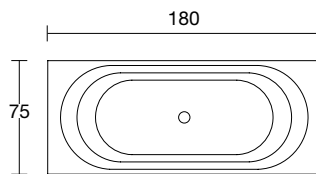

art. OASI71C