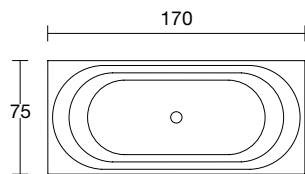

75 CM

Vasca centrale - Centered bathtub - Mittige Wanne - Baignoire centrale - Bañera centrada - Ванна для установки по центру стены

art. OASI70