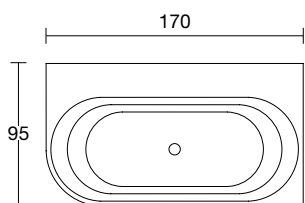

art. OASI52S

VERSIONE SX-Left version-Version links-
Version gauche-Versión izquierda-Левосторонний вариант

85 CM

Vasca decentrata sx o dx e in basso - Off-center bathtub in depth and LH or RH - Exzentrische Wanne links oder rechts und nach Vorne - Baignoire asymétrique droite ou gauche décentrée vers l'avant - Bañera decentrada en profundidad izquierda o derecha - Ванна со смещением чаши вперед и установкой в левый или правый угол

art. OASI53S

VERSIONE SX-Left version-Version links-
Version gauche-Versión izquierda-Левосторонний вариант

art. OASI54S

VERSIONE SX-Left version-Version links-
Version gauche-Versión izquierda-Левосторонний вариант

art. OASI55S

VERSIONE SX-Left version-Version links-
Version gauche-Versión izquierda-Левосторонний вариант

95 CM

Vasca decentrata sx o dx e in basso - Off-center bathtub in depth and LH or RH - Exzentrische Wanne links oder rechts und nach Vorne - Baignoire asymétrique droite ou gauche décentrée vers l'avant - Bañera decentrada en profundidad izquierda o derecha - Ванна со смещением чаши вперед и установкой в левый или правый угол