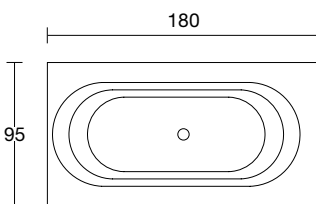

art. OASI77MS

VERSIONE SX-Left version-Version links-
Version gauche-Version izquierda-Левосторонний вариант