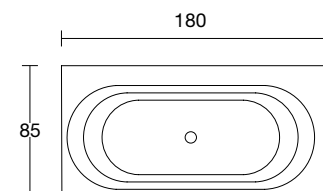

art. OASI34FS

VERSIONE SX-Left version-Version links-
Version gauche-Version izquierda-Левосторонний вариант

95 CM

Vasca centrale - Centered bathtub - Mittige Wanne - Baignoire centrale - Bañera centrada - Ванна для установки по центру стены