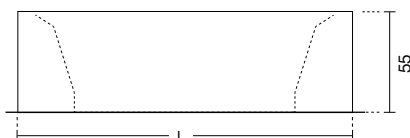

Freestanding - Freestanding - Freistehende - Pause libre
Freestanding - Отдельно стоящая