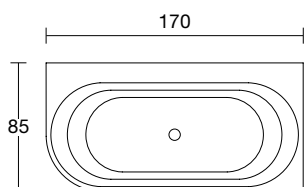

H	P	L	ART.	ART.
55	85	170	OASI53D	OASI53S
		180	OASI54D	OASI54S
		190	OASI55D	OASI55S

H	P	L	ART.	ART.
55	95	170	OASI56D	OASI56S
		180	OASI57D	OASI57S
		190	OASI58D	OASI58S

75 CM

Vasca decentrata sx o dx - Off-center bathtub LH or RH - Exzentrische Wanne links oder rechts - Baignoire asymétrique droite ou gauche - Bañera decentrada izquierda o derecha - Ванна со смещением и установкой в левый или правый угол

art. OASI50S

VERSIONE SX-Left version-Version links-
Version gauche-Versión izquierda-Левосторонний вариант

art. OASI51S

VERSIONE SX-Left version-Version links-
Version gauche-Versión izquierda-Левосторонний вариант

art. OASI52S

VERSIONE SX-Left version-Version links-
Version gauche-Versión izquierda-Левосторонний вариант

85 CM

Vasca decentrata sx o dx e in basso - Off-center bathtub in depth and LH or RH - Exzentrische Wanne links oder rechts und nach Vorne - Baignoire asymétrique droite ou gauche décentrée vers l'avant - Bañera decentrada en profundidad izquierda o derecha - Ванна со смещением чаши вперед и установкой в левый или правый угол