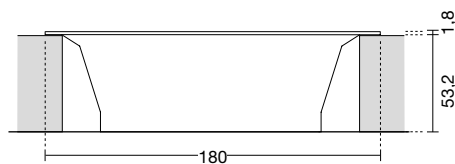

Da incasso - Built-in - Einbau - À encastrer
Para encastre - Встроенная