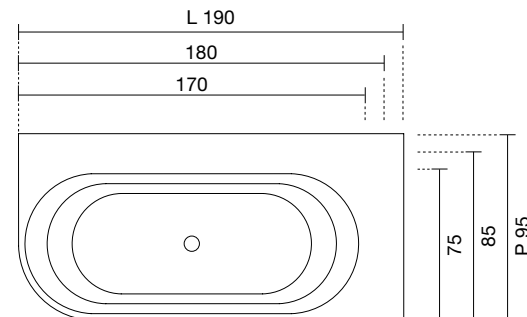

VERSIONE SX - Left version - Version Links
Version gauche - Versión izquierda - Прав. вариант

H	P	L	ART.	ART.
55	75	170	OASI50D	OASI50S
		180	OASI51D	OASI51S
		190	OASI52D	OASI52S

H	P	L	ART.	ART.
55	85	170	OASI53D	OASI53S
		180	OASI54D	OASI54S
		190	OASI55D	OASI55S

H	P	L	ART.	ART.
55	95	170	OASI56D	OASI56S
		180	OASI57D	OASI57S
		190	OASI58D	OASI58S