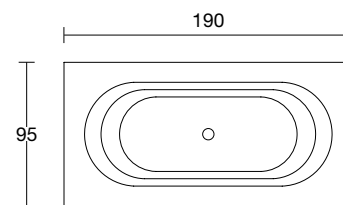

art. OASI38MC

Vasca decentrata sx o dx - Off-center bathtub LH or RH - Exzentrische Wanne links oder rechts - Baignoire asymétrique droite ou gauche - Bañera descentrada izquierda o derecha - Ванна для установки в левый или правый угол