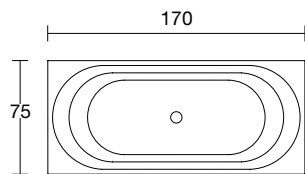

75 CM

Vasca centrale - Centered bathtub - Mittige Wanne - Baignoire centrale - Bañera centrada - Ванна для установки по центру стены

art. OASI30