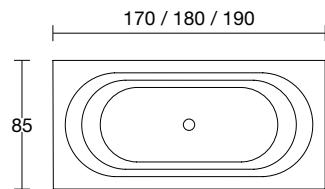

art. OASI73M - art. OASI74MC - art. OASI75MC

- Vasca decentrata sx o dx
- Off-center bathtub LH or RH
- Exzentrische Wanne links oder rechts
- Baignoire asymétrique droite ou gauche
- Bañera descentrada izquierda o derecha
- Ванна для установки в левый или правый угол