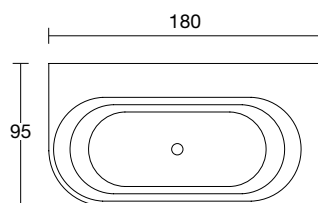

art. OASI57S

VERSIONE SX-Left version-Version links-
Version gauche-Versión izquierda-Левосторонний вариант