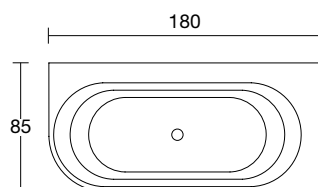

art. OASI54S

VERSIONE SX-Left version-Version links-
Version gauche-Versión izquierda-Левосторонний вариант