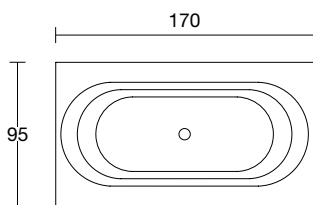

art. OASI33F - art. OASI34FC - art. OASI35FC

- Vasca decentrata sx o dx e in basso
- Off-center bathtub in depth and LH or RH
- Exzentrische Wanne links oder rechts und nach Vorne
- Baignoire asymétrique droite ou gauche décentrée vers l'avant
- Bañera descentrada en profundidad izquierda o derecha
- Ванна со смещением чаши вперед и установкой в левый или правый угол

art. OASI34FS

VERSIONE SX-Left version-Version links-
Version gauche-Version izquierda-Левосторонний вариант

95 CM

Vasca centrale - Centered bathtub - Mittige Wanne - Baignoire centrale - Bañera centrada - Ванна для установки по центру стены