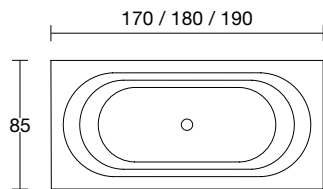

art. OASI30

art. OASI31C

art. OASI32C

Vasca decentrata sx o dx - Off-center bathtub LH or RH - Exzentrische Wanne links oder rechts - Baignoire asymétrique droite ou gauche - Bañera descentrada izquierda o derecha - Ванна для установки в левый или правый угол

art. OASI31S

VERSIONE SX-Left version-Version links-
Version gauche-Version izquierda-Левосторонний вариант

85 CM

- Vasca centrale
- Centered bathtub
- Mittige Wanne
- Baignoire centrale
- Bañera centrada
- Ванна для установки по центру стены