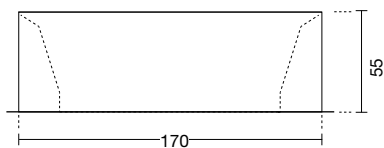

Freestanding - Freestanding - Freistehend - Pause libre
Freestanding - Отдельно стоящая