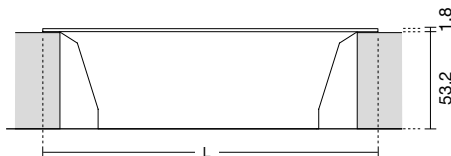

Da incasso - Built-in - Einbau - À encastrer
Para encastre - Встроенная