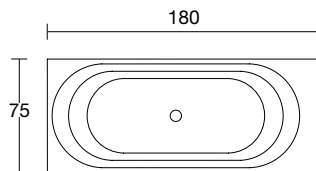

art. OASI71S

VERSIONE SX-Left version-Version links-
Version gauche-Version izquierda-Левосторонний вариант

85 CM

- Vasca centrale
- Centered bathtub
- Mittige Wanne
- Baignoire centrale
- Bañera centrada
- Ванна для установки по центру стены