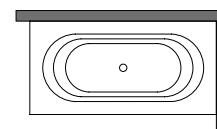

Installazione - Installation - Installation - Installation
Instalación - Установка