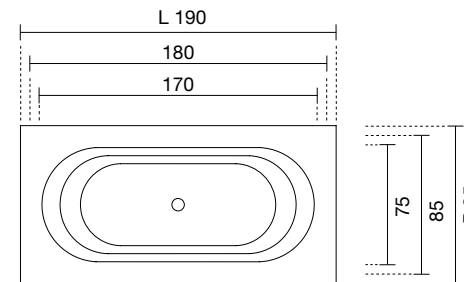

Da incasso - Built-in - Einbau - À encastrer
Para encastre - Встроенная