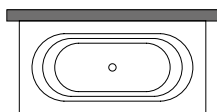

OASI

IT _ Vasca da bagno rettangolare freestanding in Cristalplant, completa di piletta con troppopieno automatico invisibile, sifone e tubo flessibile.

EN _ Rectangular freestanding Cristalplant bathtub, complete with drain with invisible automatic overflow, siphon and hose.

DE _ Rechteckige, freistehende Badewanne aus Cristalplant, komplett mit Ablaufgarnitur mit unsichtbarem, automatischem Überlaufsystem, Siphon und flexiblem Schlauch.

FR _ Baignoire rectangulaire en Cristalplant à pause libre, complète de vidage avec trop-plein automatique invisible, siphon et tube flexible.

ES _ Bañera rectangular freestanding de Cristalplant, equipada con válvula de desagüe con rebosadero automático invisible, sifón y tubo flexible.

RU _ Прямоугольная отдельно стоящая ванна из материала Cristalplant, в комплекте с невидимым автоматическим сливом-переливом, сифоном и гибким шлангом.