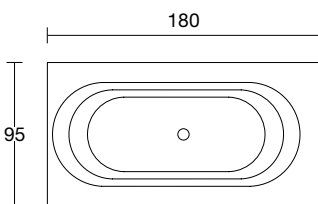

art. OASI34FS

VERSIONE SX-Left version-Version links-
Version gauche-Version izquierda-Левосторонний вариант

95 CM

Vasca centrale - Centered bathtub - Mittige Wanne - Baignoire centrale - Bañera centrada - Ванна для установки по центру стены

art. OASI36M

art. OASI37MC

art. OASI38MC

Vasca decentrata sx o dx - Off-center bathtub LH or RH - Exzentrische Wanne links oder rechts - Baignoire asymétrique droite ou gauche - Bañera descentrada izquierda o derecha - Ванна для установки в левый или правый угол