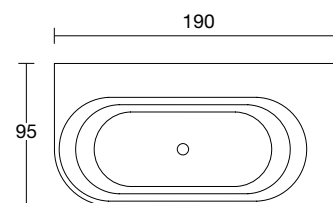

art. OASI58S

VERSIONE SX-Left version-Version links-
Version gauche-Versión izquierda-Левосторонний вариант