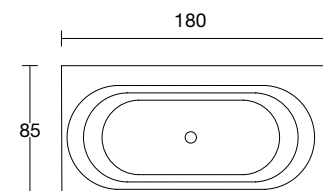

art. OASI74FS

VERSIONE SX-Left version-Version links-
Version gauche-Version izquierda-Левосторонний вариант

95 CM

Vasca centrale - Centered bathtub - Mittige Wanne - Baignoire centrale - Bañera centrada - Ванна для установки по центру стены