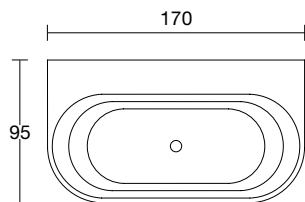

H	P	L	ART.
55	75	170	OASI60

85	170	OASI63
----	-----	--------

95	170	OASI66
----	-----	--------

75 CM

Vasca centrale - Centered bathtub - Mittige Wanne - Baignoire centrale - Bañera centrada - Ванна для установки по центру стены

art. OASI60

85 CM

Vasca decentrata in basso - Off-center bathtub in depth - Exzentrische Wanne nach Vorne - Baignoire asymétrique décentrée vers l'avant - Bañera descentrada en profundidad - Ванна со смещением чаши вперед

art. OASI63

95 CM

Vasca decentrata in basso - Off-center bathtub in depth - Exzentrische Wanne nach Vorne - Baignoire asymétrique décentrée vers l'avant - Bañera descentrada en profundidad - Ванна со смещением чаши вперед