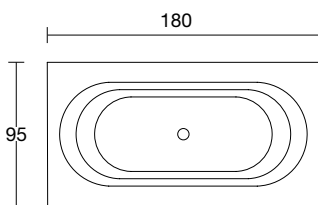

art. OASI37MC