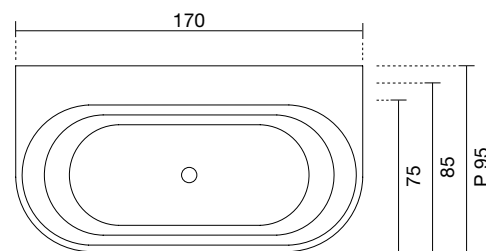

Freestanding - Freestanding - Freistehend - Pause libre
Freestanding - Отдельно стоящая