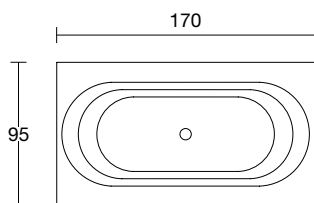

art. OASI74FS

VERSIONE SX-Left version-Version links-
Version gauche-Version izquierda-Левосторонний вариант

95 CM

Vasca centrale - Centered bathtub - Mittige Wanne - Baignoire centrale - Bañera centrada - Ванна для установки по центру стены