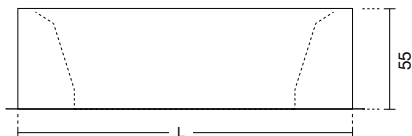

Freestanding - Freestanding - Freistehend - Pause libre
Freestanding - Отдельно стоящая