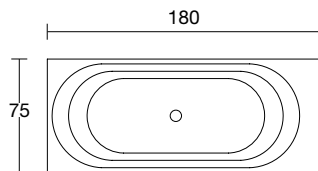

art. OASI30

art. OASI31C

art. OASI32C

Vasca decentrata sx o dx - Off-center bathtub LH or RH - Exzentrische Wanne links oder rechts - Baignoire asymétrique droite ou gauche - Bañera descentrada izquierda o derecha - Ванна для установки в левый или правый угол

art. OASI31S

VERSIONE SX-Left version-Version links-
Version gauche-Version izquierda-Левосторонний вариант

85 CM

- Vasca centrale
- Centered bathtub
- Mittige Wanne
- Baignoire centrale
- Bañera centrada
- Ванна для установки по центру стены