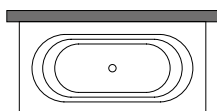

Installazione - Installation - Installation - Installation
Instalación - Установка