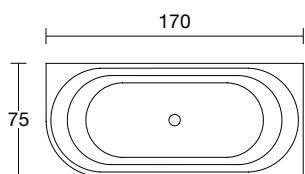

Freestanding - Freestanding - Freistehende - Pause libre
Freestanding - Отдельно стоящая

VERSIONE SX - Left version - Version Links
Version gauche - Versión izquierda - Прав. вариант

H	P	L	ART.	ART.
55	75	170	OASI50D	OASI50S
		180	OASI51D	OASI51S
		190	OASI52D	OASI52S

H	P	L	ART.	ART.
55	85	170	OASI53D	OASI53S
		180	OASI54D	OASI54S
		190	OASI55D	OASI55S

H	P	L	ART.	ART.
55	95	170	OASI56D	OASI56S
		180	OASI57D	OASI57S
		190	OASI58D	OASI58S

75 CM

Vasca decentrata sx o dx - Off-center bathtub LH or RH - Exzentrische Wanne links oder rechts - Baignoire asymétrique droite ou gauche - Bañera decentrada izquierda o derecha - Ванна со смещением и установкой в левый или правый угол