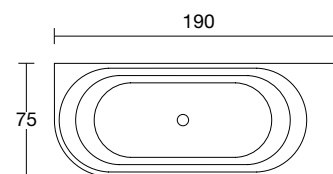

art. OASI52S

VERSIONE SX-Left version-Version links-
Version gauche-Versión izquierda-Левосторонний вариант

85 CM

Vasca decentrata sx o dx e in basso - Off-center bathtub in depth and LH or RH - Exzentrische Wanne links oder rechts und nach Vorne - Baignoire asymétrique droite ou gauche décentrée vers l'avant - Bañera decentrada en profundidad izquierda o derecha - Ванна со смещением чаши вперед и установкой в левый или правый угол