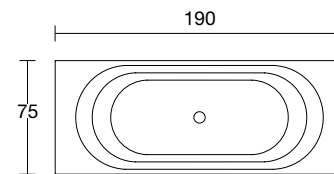

art. OASI32C

Vasca decentrata sx o dx - Off-center bathtub LH or RH - Exzentrische Wanne links oder rechts - Baignoire asymétrique droite ou gauche - Bañera descentrada izquierda o derecha - Ванна для установки в левый или правый угол