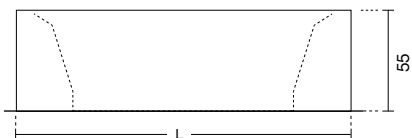

Freestanding - Freestanding - Freistehend - Pause libre
Freestanding - Отдельно стоящая