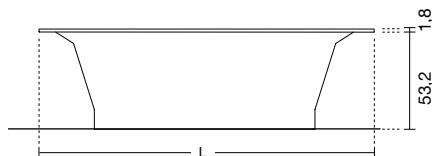

Freestanding - Freestanding - Freistehend - Pause libre
Freestanding - Отдельно стоящая