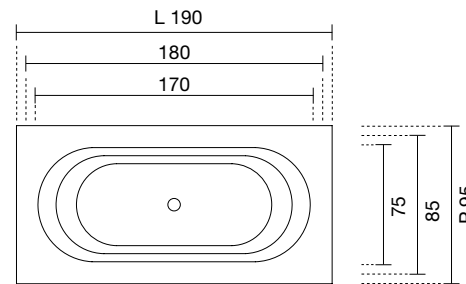

Freestanding - Freestanding - Freistehend - Pause libre
Freestanding - Отдельно стоящая