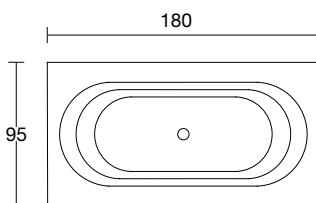

art. OASI77MC