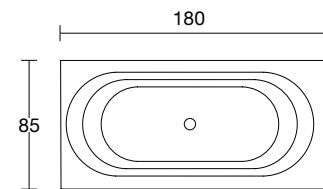

art. OASI34MS

VERSIONE SX-Left version-Version links-
Version gauche-Version izquierda-Левосторонний вариант

- Vasca decentrata in basso
- Off-center bathtub in depth
- Exzentrische Wanne nach Vorne
- Baignoire asymétrique décentrée vers l'avant
- Bañera descentrada en profundidad
- Ванна со смещением чаши вперед