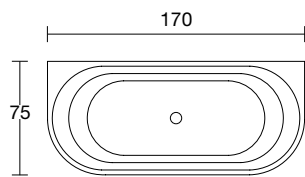

H	P	L	ART.
55	75	170	OASI60

85	170	OASI63
----	-----	--------

95	170	OASI66
----	-----	--------

75 CM

Vasca centrale - Centered bathtub - Mittige Wanne - Baignoire centrale - Bañera centrada - Ванна для установки по центру стены