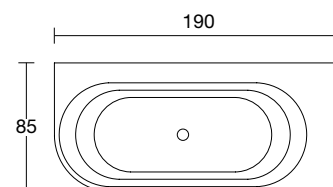

art. OASI55S

VERSIONE SX-Left version-Version links-
Version gauche-Versión izquierda-Левосторонний вариант

95 CM

Vasca decentrata sx o dx e in basso - Off-center bathtub in depth and LH or RH - Exzentrische Wanne links oder rechts und nach Vorne - Baignoire asymétrique droite ou gauche décentrée vers l'avant - Bañera decentrada en profundidad izquierda o derecha - Ванна со смещением чаши вперед и установкой в левый или правый угол