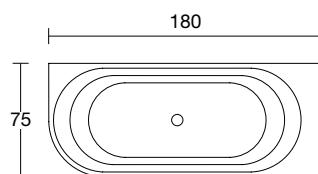

art. OASI51S

VERSIONE SX-Left version-Version links-
Version gauche-Versión izquierda-Левосторонний вариант